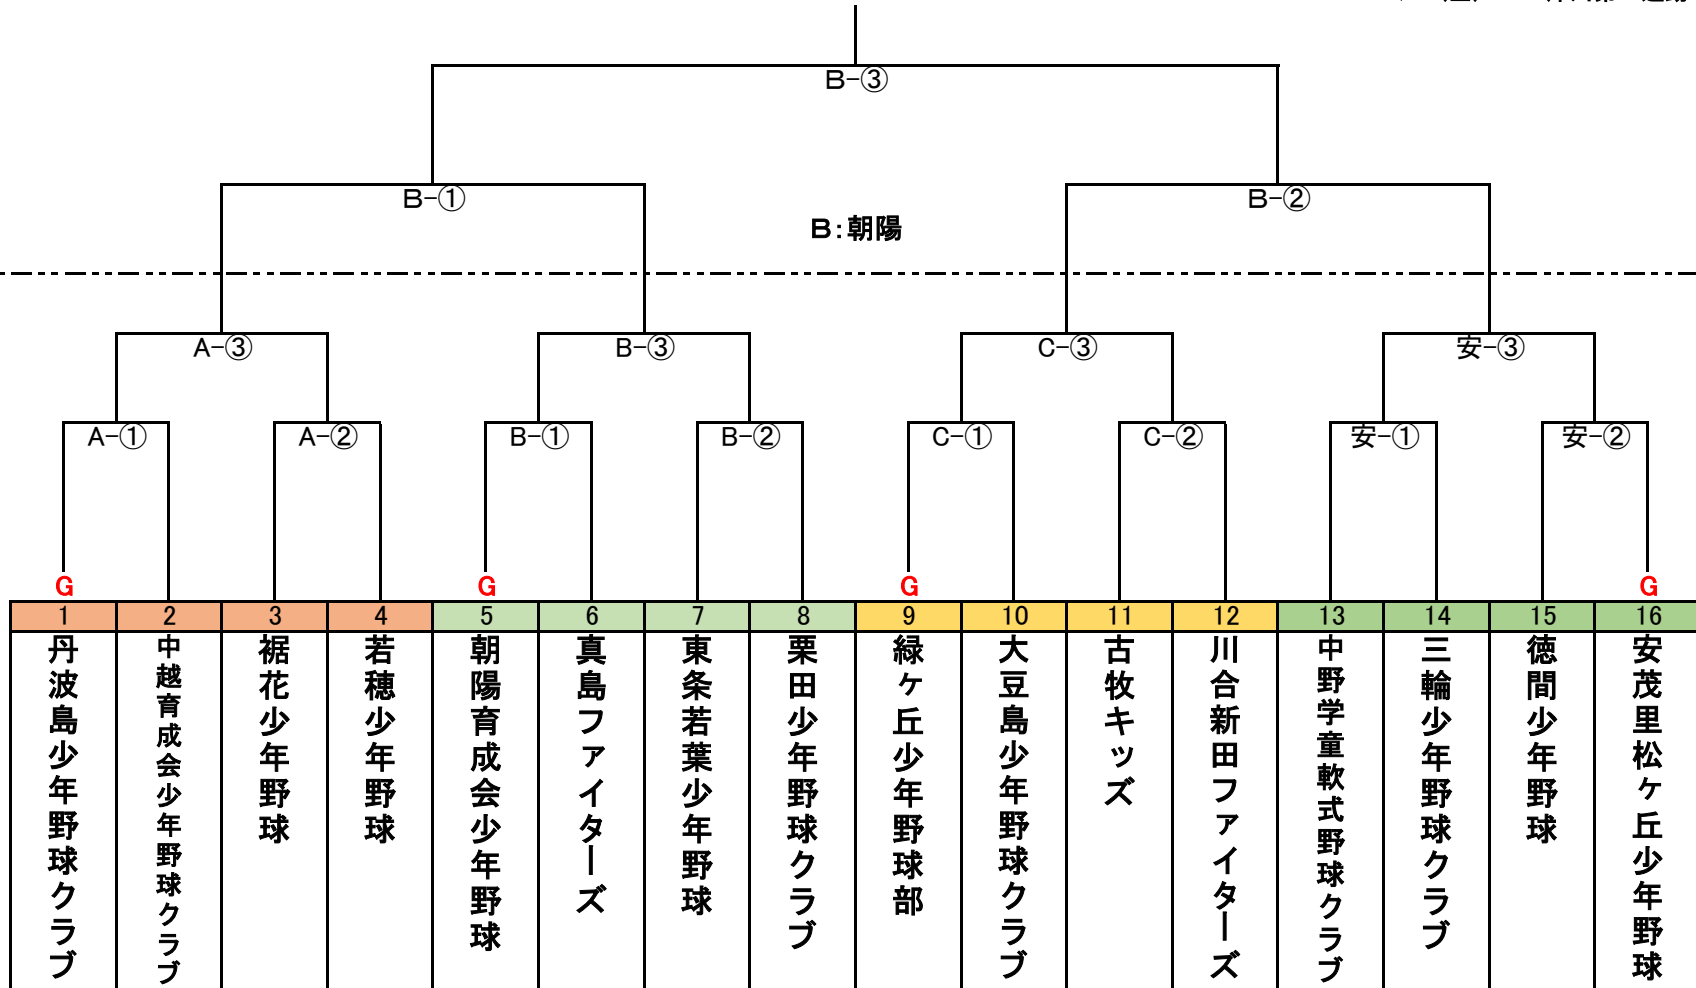

第21回サンライズ杯 トーナメント表

7/23(木) 犀川第一運動場 A・B・C
安茂里少年グランド
7/24(金) 犀川第二運動場 B

2日目
犀川第二B

1日目
犀川第一ABC
安茂里少年

《試合時間》

1日目

- ① 9:00~10:30
- ② 10:50~12:20
- ③ 12:40~14:10

2日目

- ① 9:00~10:30
- ② 10:50~12:20
- ③ 12:40~14:10

《審判》

1日目

- ① 第②試合チームから2名ずつ
- ② 第①試合チームから2名ずつ
- ③ ①・②の敗退チームから2名ずつ

2日目

- ① 第②試合チームから1名ずつ及び本部(朝陽)
- ② 第①試合チームから1名ずつ及び本部(朝陽)
- ③ 本部審判団