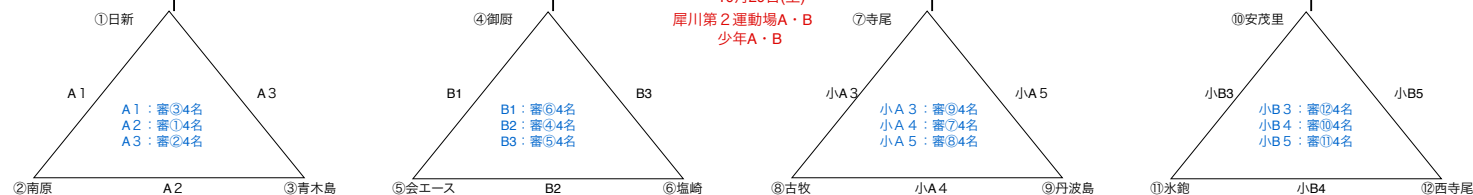

第32回日新杯少年野球A大会トーナメント

優勝

優勝決定戦

A9
審 A8
各2名 (球審は外部審判員)

10月30日(日)
犀川第2運動場A

3位決定戦

A8
審 A9
各2名

【試合会場・審判・試合時間】

2日目

1日目

10月29日(土)
犀川第2運動場A・B
少年A・B

| | | |
|-----------|----------|---------|
| ① | ② | ③ |
| 川中島日新少年野球 | 南原育成少年野球 | 青木島エコーズ |

犀川第2運動場 (Aグラウンド)

| | | |
|----------|--------------|-------------|
| ④ | ⑤ | ⑥ |
| 御厨神宮少年野球 | 会エース・御弊川少年野球 | 塩崎イナズマドラゴンズ |