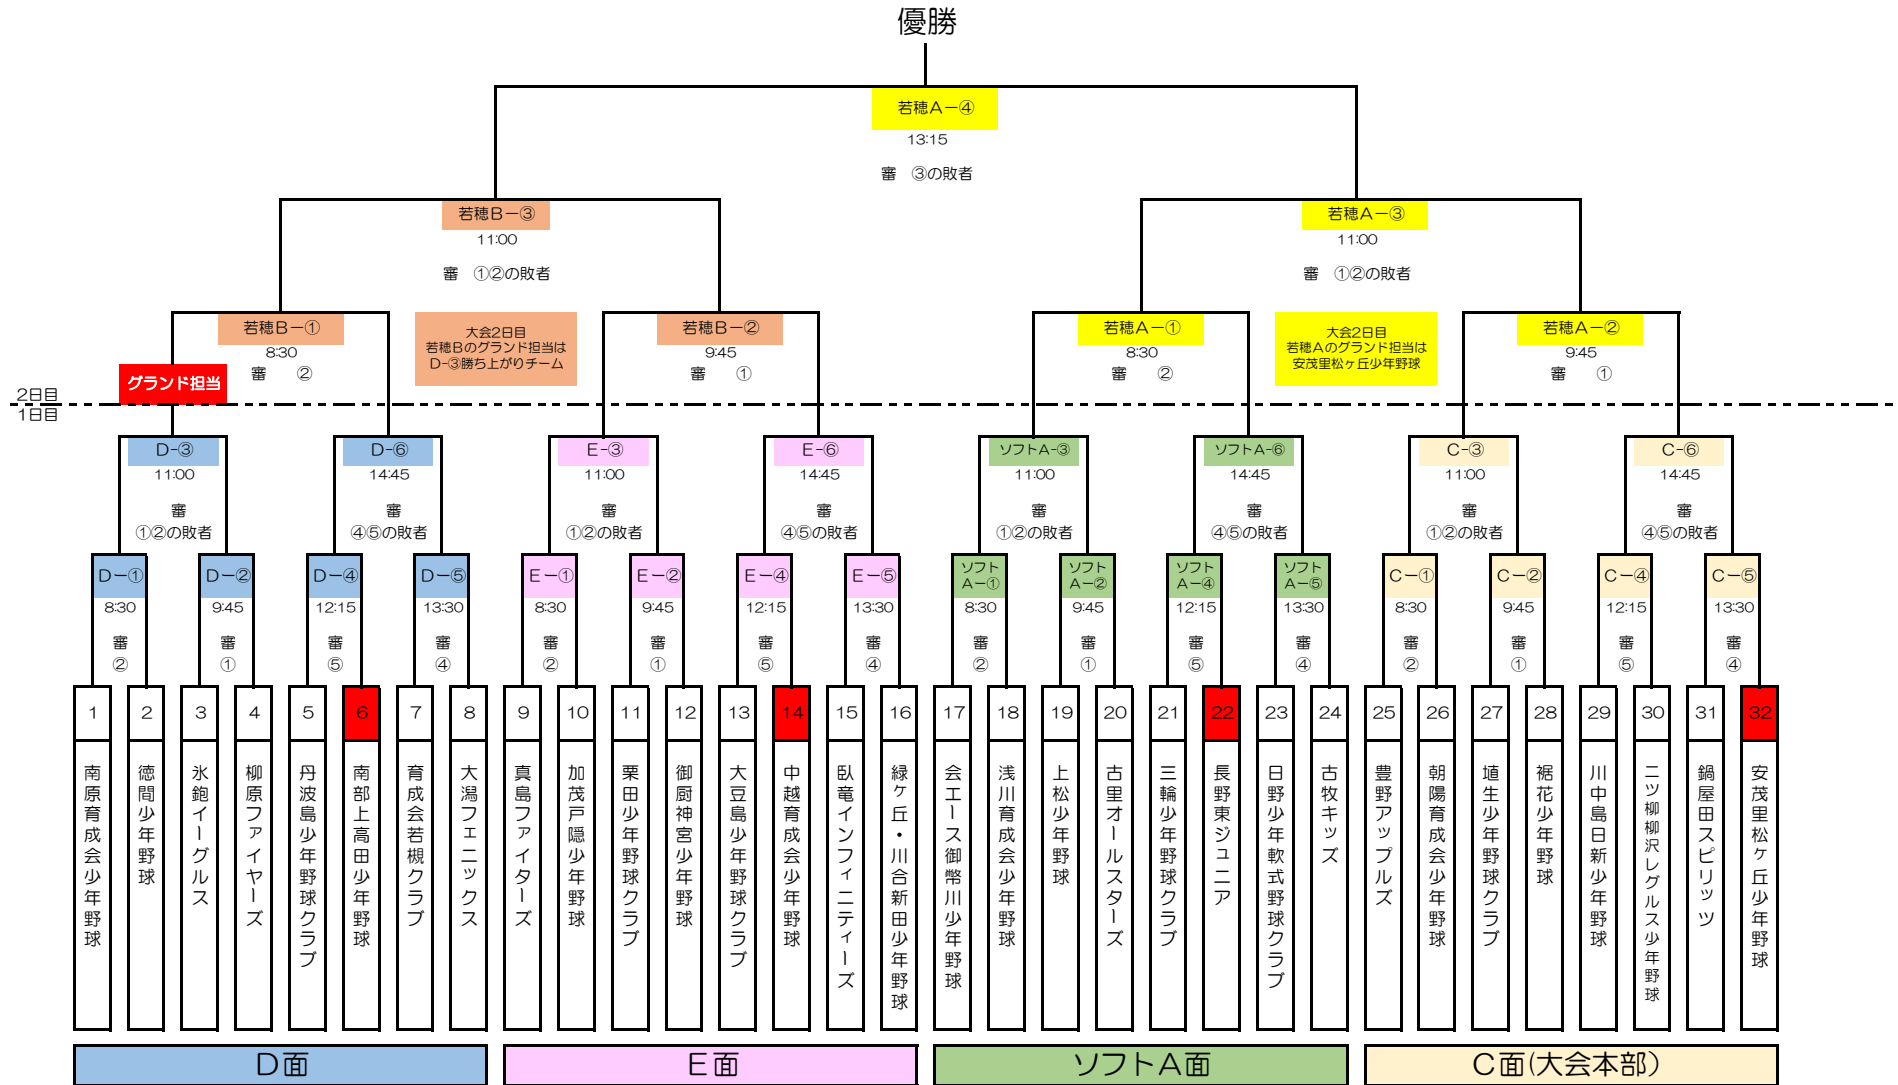

2022 第3回 千信杯 トーナメント表

1,2回戦及び準々決勝は、5回戦または1時間10分（1時間を経過して次のイニングに入らない）
ただし、3回終了時10点差、4回終了時7点差の場合はコールドゲームとします

準決勝は、5回戦または1時間20分（1時間10分を経過して次のイニングに入らない）
ただし、3回終了時10点差、4回終了時7点差の場合はコールドゲームとします

決勝戦は、6回戦または1時間30分（1時間20分を経過して次のイニングに入らない）
決勝戦のコールドはありません

同点の場合は1アウト満塁で打順を継続とし、最大2イニングまで行い、決着がつかない場合は9人の抽選とします

降雨、雷等で試合続行が不可能な場合は、3回終了時点で試合成立とします

大会初日	試合	時間	審判	ボールボーイ
	第1試合	8:30 ~ 9:40	第2試合の両チームから各2名	試合を行うチーム（大人可）
	第2試合	9:45 ~ 10:55	第1試合の両チームから各2名	試合を行うチーム（大人可）
	第3試合	11:00 ~ 12:10	第1,2試合の敗者チームから各2名	試合を行うチーム（大人可）
	第4試合	12:15 ~ 13:25	第5試合の両チームから各2名	試合を行うチーム（大人可）
	第5試合	13:30 ~ 14:40	第4試合の両チームから各2名	試合を行うチーム（大人可）
第6試合	14:45 ~ 15:55	第4,5試合の敗者チームから各2名	試合を行うチーム（大人可）	

大会2日目	試合	時間	審判	ボールボーイ
	第1試合	8:30 ~ 9:40	第2試合の両チームから各2名	試合を行うチーム（大人可）
	第2試合	9:45 ~ 10:55	第1試合の両チームから各2名	試合を行うチーム（大人可）
	準決勝	11:00 ~ 12:20	第1,2試合の敗者チームから各2名	試合を行うチーム（大人可）
決勝戦	13:15 ~ 14:45	第3試合の敗者チームから3名	試合を行うチーム（大人可）	

※決勝戦の球審は本部から