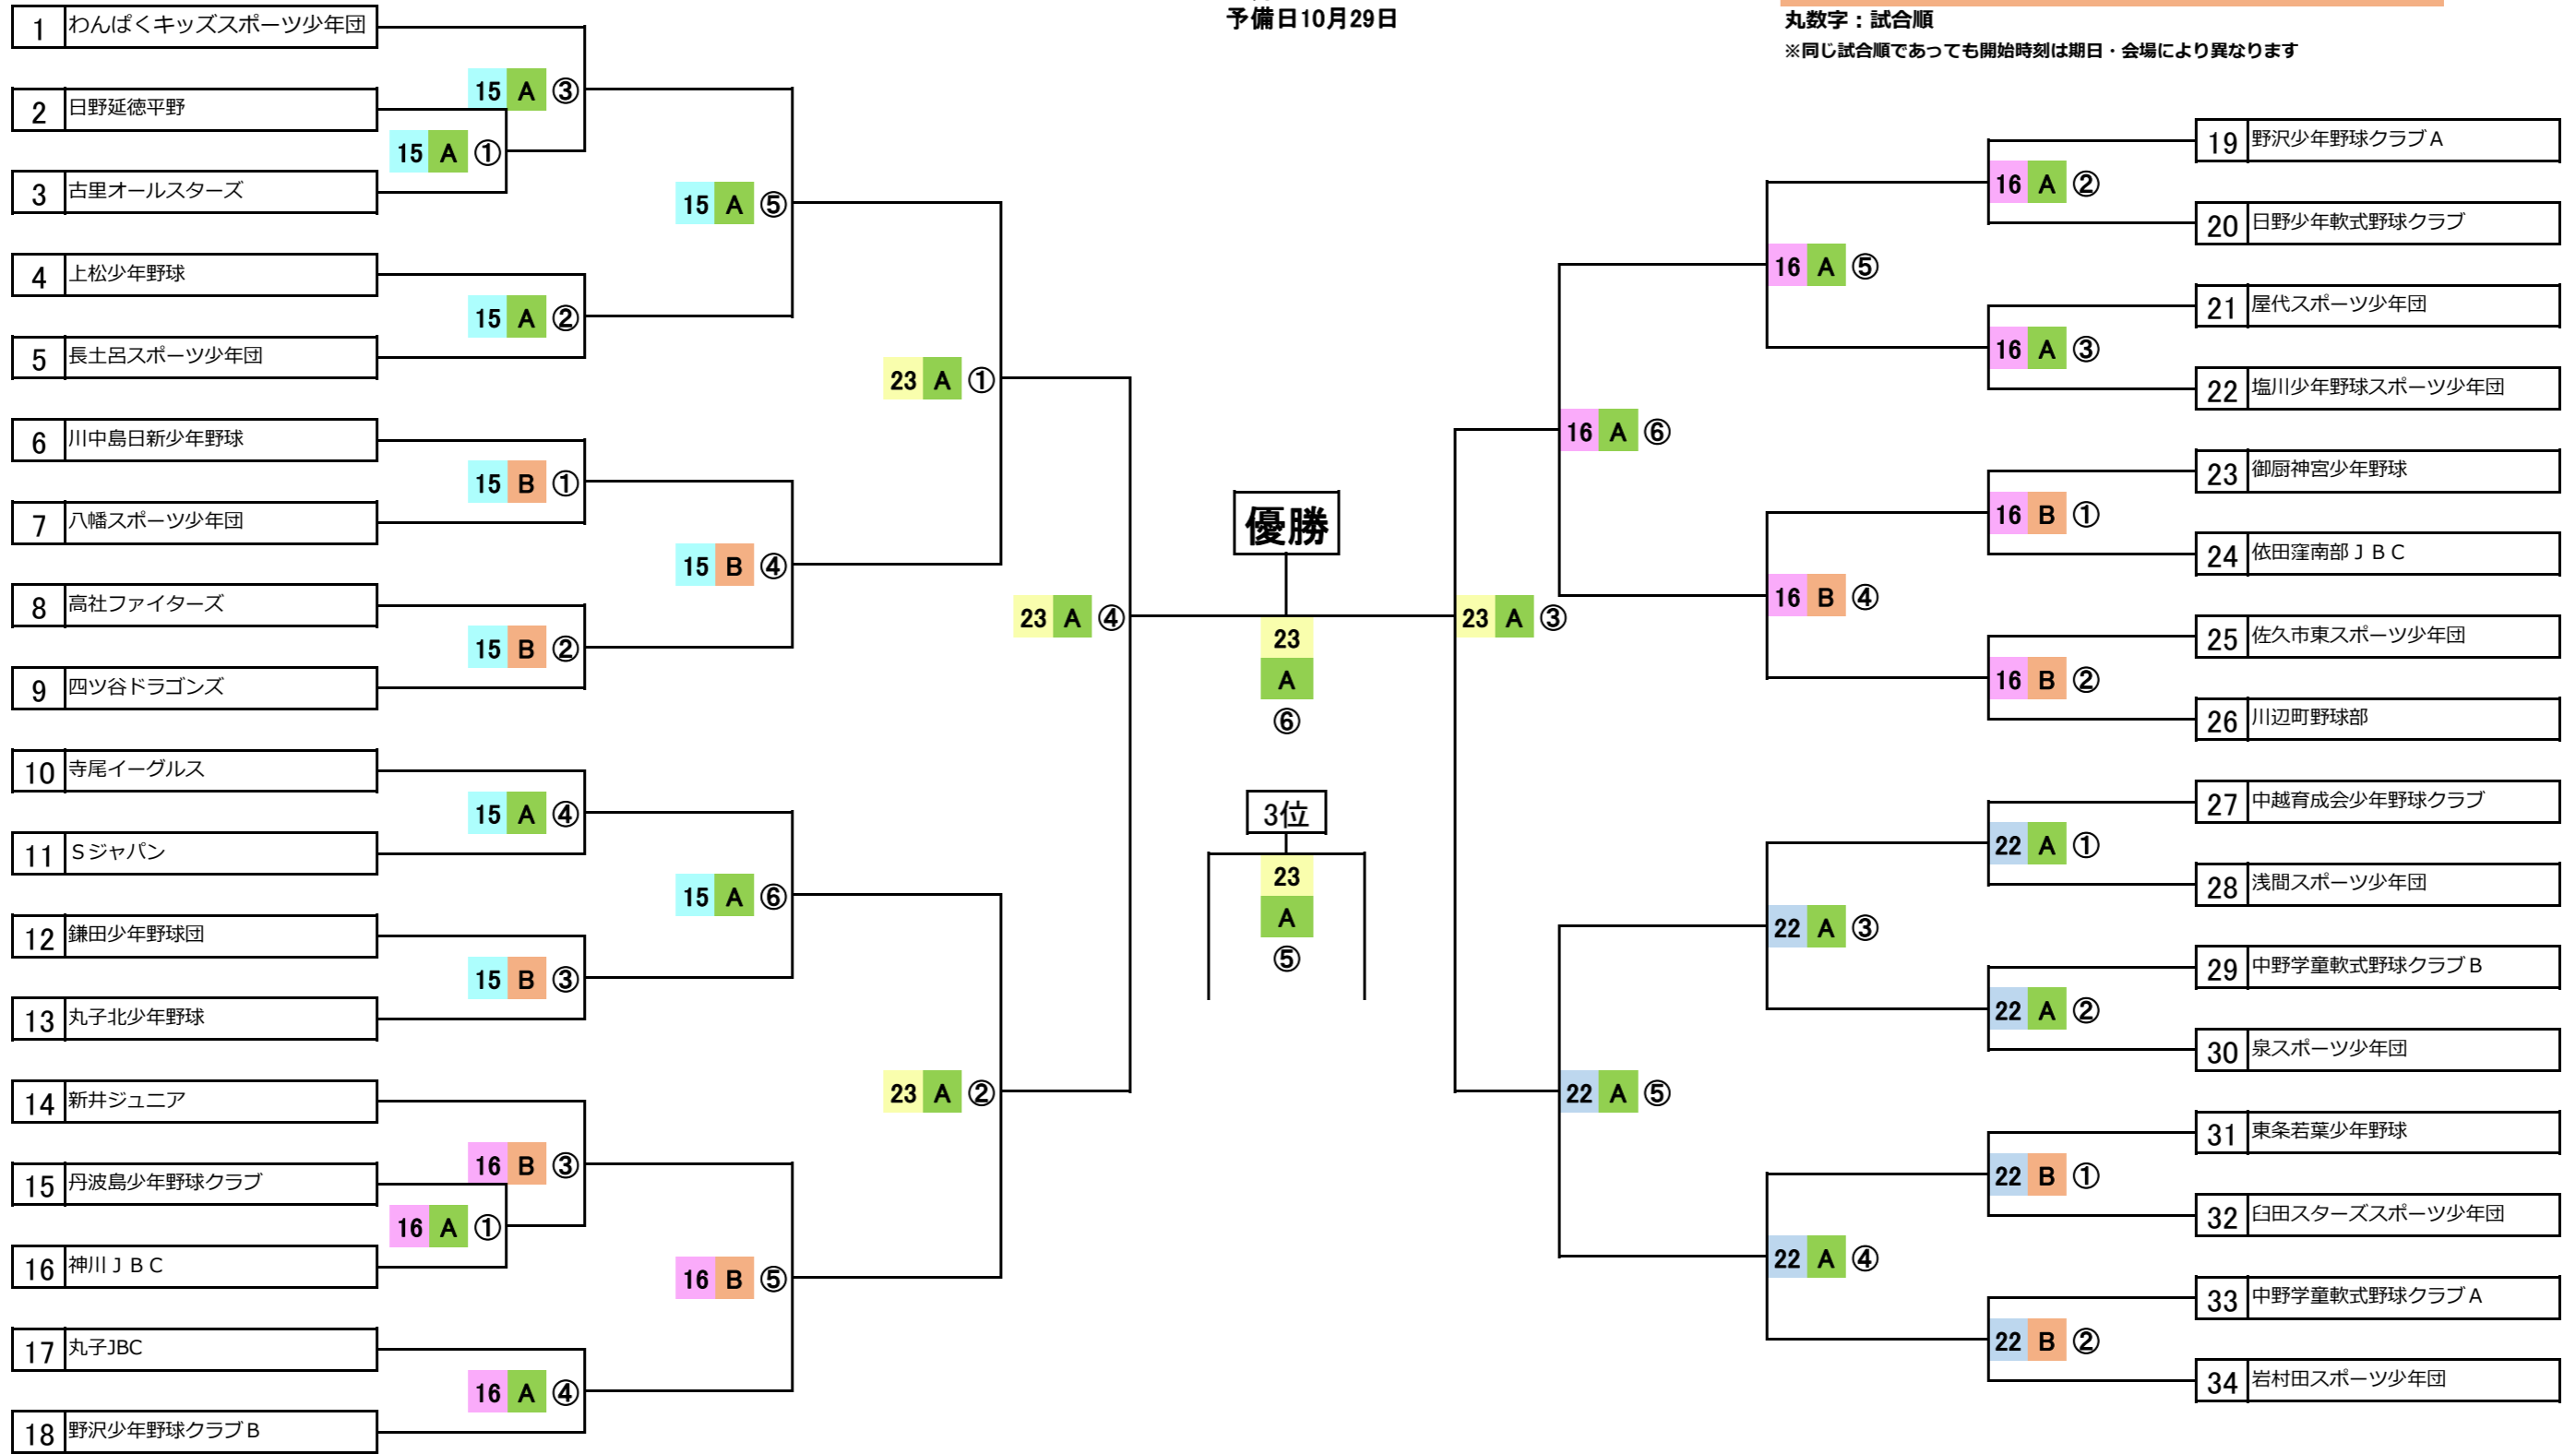

第33回 W-inds杯 少年野球大会 Aチーム戦トーナメント

会場:長野市若穂中央公園運動場

大会期日
10月15・16・22・23日
予備日10月29日

数字:期日

A:若穂中央公園運動場A面(高速道路側)

B:若穂中央公園運動場B面(若穂中学校側)

丸数字:試合順

※同じ試合順であっても開始時刻は期日・会場により異なります

10 / 15 (土)	A面		審判・ホールホビー	
	① 9:00~10:10	① A面第2試合チーム	① A面第2試合チーム	① A面第2試合チーム
② 10:20~11:30	② A面第1試合チーム	② A面第1試合チーム	② A面第1試合チーム	
③ 11:40~12:50	③ A面第4試合チーム	③ A面第4試合チーム	③ A面第4試合チーム	
④ 13:00~14:10	④ A面第3試合チーム	④ A面第3試合チーム	④ A面第3試合チーム	
⑤ 14:20~15:30	⑤ A面第6試合チーム	⑤ A面第6試合チーム	⑤ A面第6試合チーム	
⑥ 15:40~16:50	⑥ A面第5試合チーム	⑥ A面第5試合チーム	⑥ A面第5試合チーム	
B面		審判・ホールホビー		
① 9:00~10:10	① B面第2試合チーム	① B面第2試合チーム	① B面第2試合チーム	
② 10:20~11:30	② B面第1試合チーム	② B面第1試合チーム	② B面第1試合チーム	
③ 11:40~12:50	③ B面第4試合チーム	③ B面第4試合チーム	③ B面第4試合チーム	
④ 13:00~14:10	④ B面第3試合チーム	④ B面第3試合チーム	④ B面第3試合チーム	

10 / 16 (日)	A面		審判・ホールホビー	
	① 9:00~10:10	① A面第2試合チーム	① A面第2試合チーム	① A面第2試合チーム
② 10:20~11:30	② A面第1試合チーム	② A面第1試合チーム	② A面第1試合チーム	
③ 11:40~12:50	③ A面第4試合チーム	③ A面第4試合チーム	③ A面第4試合チーム	
④ 13:00~14:10	④ A面第3試合チーム	④ A面第3試合チーム	④ A面第3試合チーム	
⑤ 14:20~15:30	⑤ A面第3試合敗者とA面第4試合敗者	⑤ A面第3試合敗者とA面第4試合敗者	⑤ A面第3試合敗者とA面第4試合敗者	
⑥ 15:40~16:50	⑥ A面第5試合敗者とB面第4試合敗者	⑥ A面第5試合敗者とB面第4試合敗者	⑥ A面第5試合敗者とB面第4試合敗者	
B面		審判・ホールホビー		
① 9:00~10:10	① B面第2試合チーム	① B面第2試合チーム	① B面第2試合チーム	
② 10:20~11:30	② B面第1試合チーム	② B面第1試合チーム	② B面第1試合チーム	
③ 11:40~12:50	③ B面第4試合チーム	③ B面第4試合チーム	③ B面第4試合チーム	
④ 13:00~14:10	④ B面第3試合チーム	④ B面第3試合チーム	④ B面第3試合チーム	
⑤ 14:40~15:50	⑤ B面第3試合敗者とB面第4試合勝者	⑤ B面第3試合敗者とB面第4試合勝者	⑤ B面第3試合敗者とB面第4試合勝者	

10 / 22 (土)	A面		審判・ホールホビー	
	① 8:30~9:40	① A面第2試合チーム	① A面第2試合チーム	① A面第2試合チーム
② 9:50~11:00	② A面第1試合チーム	② A面第1試合チーム	② A面第1試合チーム	
③ 11:30~12:40	③ A面第4試合チーム	③ A面第4試合チーム	③ A面第4試合チーム	
④ 12:50~14:00	④ A面第3試合チーム	④ A面第3試合チーム	④ A面第3試合チーム	
⑤ 14:30~15:40	⑤ A面第3試合敗者とA面第4試合敗者	⑤ A面第3試合敗者とA面第4試合敗者	⑤ A面第3試合敗者とA面第4試合敗者	
B面		審判・ホールホビー		
① 8:30~9:40	① B面第2試合チーム	① B面第2試合チーム	① B面第2試合チーム	
② 9:50~11:00	② B面第1試合チーム	② B面第1試合チーム	② B面第1試合チーム	