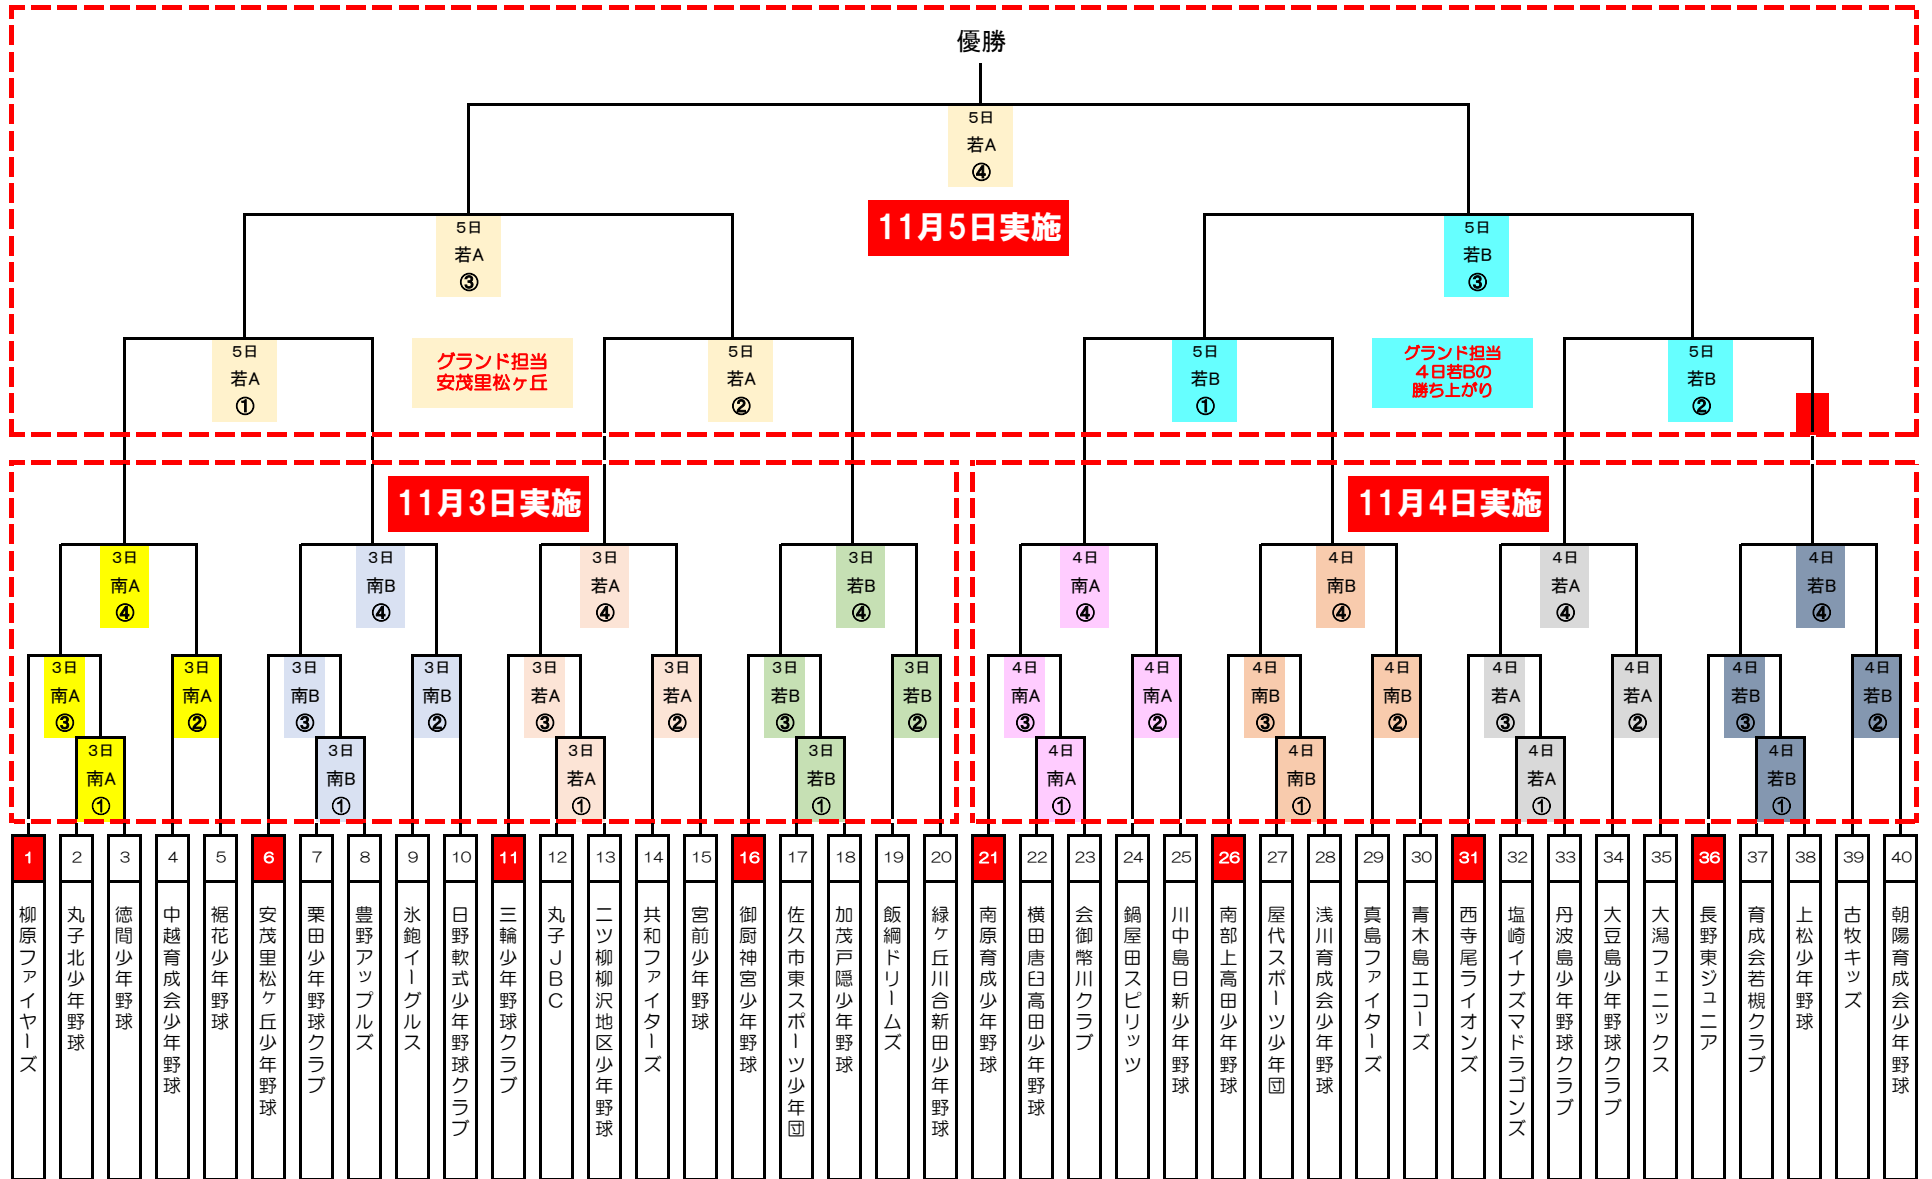

6 敗者交流戦(フレンドリー大会)

- ① 敗退チームによる交流戦はありませんが、大会最終日(11月5日)安茂里運動場、犀川南グラウンドを開放します。練習試合等でご活用下さい。その際、大会本部に申し出

て使用許可をとってください。順延等で日程の変更があった場合は、この限りではありません。ご了承下さい。

また、グラウンドの又貸しはご遠慮下さい。

7 その他注意事項

- ① 第1試合は試合開始30分前、第2試合以降は前の試合終了後直ちに本部前にて主催者立会いのもと主将がメンバー表**3枚**（自チーム用、対戦チーム用、本部用）を交換し攻守を決定する。
- ② ベンチ入りの選手の人数制限はいたしません。その他、監督1名、コーチ2名、スコアラー1名、代表1名とする。
- ③ 当日はアップ会場が十分にありません。限られたスペースの中で、次の試合のチームを優先していただき、譲り合っての使用をお願い致します。
- ④ 会場は駐車スペースに限りがあります。参加チーム数が多い為に、混雑が予想されます。各チーム**台数を5～6台程度に絞り**会場にお越しいただくご協力をお願い致します。車輻にチーム名を記載した用紙を提示してください。**(9月24日抽選会日に各チームへお配りします。抽選会欠席チームは恐縮ですが弊チームHPからダウンロードして下さい。)**
- ⑤ 各チームは試合開始30分前にはグラウンド入りし、本部にて受付を済ませ参加賞をお受け取り下さい。
- ⑥ ベンチは組み合わせ番号の若いチームを「1塁側」とします。
- ⑦ 監督は抗議や選手への指示する場合グラウンドに出ることが出来るが、ファールラインまでとする。
- ⑧ **ボールボーイ2名(大人可)は、試合両チームから**お願いします。
- ⑨ 球審、塁審の振り分けについては審判担当チーム同士で決定してください。
- ⑩ 決勝戦の球審は大会本部で行います。
- ⑪ 審判員の給水は各自行って下さい。各チームからのお茶出しは必要ありません。
- ⑫ ファールボールは打球方向のチームが取りにいて下さい。
- ⑬ 当日の事故や怪我等は各チームのスポーツ保険等で対応してください。主催者側では一切の責任を負えないことをご了承ください。
- ⑭ **試合後は対戦両チームでグラウンド整備**をお願い致します。
- ⑮ 優勝、準優勝、第3位(2チーム)を閉会式にて表彰します。
- ⑯ 雨天中止の連絡は6時に各チームへ連絡します。

2023 第5回 安茂里松ヶ丘ジュニアカップ秋季大会 大会結果

優勝 屋代スポーツ少年団

準優勝 宮前少年野球
 第3位 丹波島少年野球クラ:
 第3位 裾花少年野球

2023 第5回 安茂里松ヶ丘ジュニアカップ秋季大会 大会トーナメント表

11月3日 犀川南AB 若穂中央公園AB		
試合	時間	審判
第1試合	9:00 ~ 10:20	第2試合チーム
第2試合	10:30 ~ 11:50	第1試合チーム
第3試合	12:00 ~ 13:20	第1試合の負けチーム、第2試合の勝ちチーム
第4試合	13:30 ~ 14:50	第2試合の負けチーム、第3試合の負けチーム

11月4日 犀川南AB 若穂中央公園AB		
試合	時間	審判
第1試合	9:00 ~ 10:20	第2試合チーム
第2試合	10:30 ~ 11:50	第1試合チーム
第3試合	12:00 ~ 13:20	第1試合の負けチーム、第2試合の勝ちチーム
第4試合	13:30 ~ 14:50	第2試合の負けチーム、第3試合の負けチーム

11月5日 若穂中央公園AB		
試合	時間	審判
第1試合	8:30 ~ 9:50	第2試合チーム
第2試合	10:00 ~ 11:20	第1試合チーム
準決勝	11:30 ~ 12:50	第1試合、第2試合の負けチーム
決勝	13:30 ~ 15:00	準決勝の負けチーム