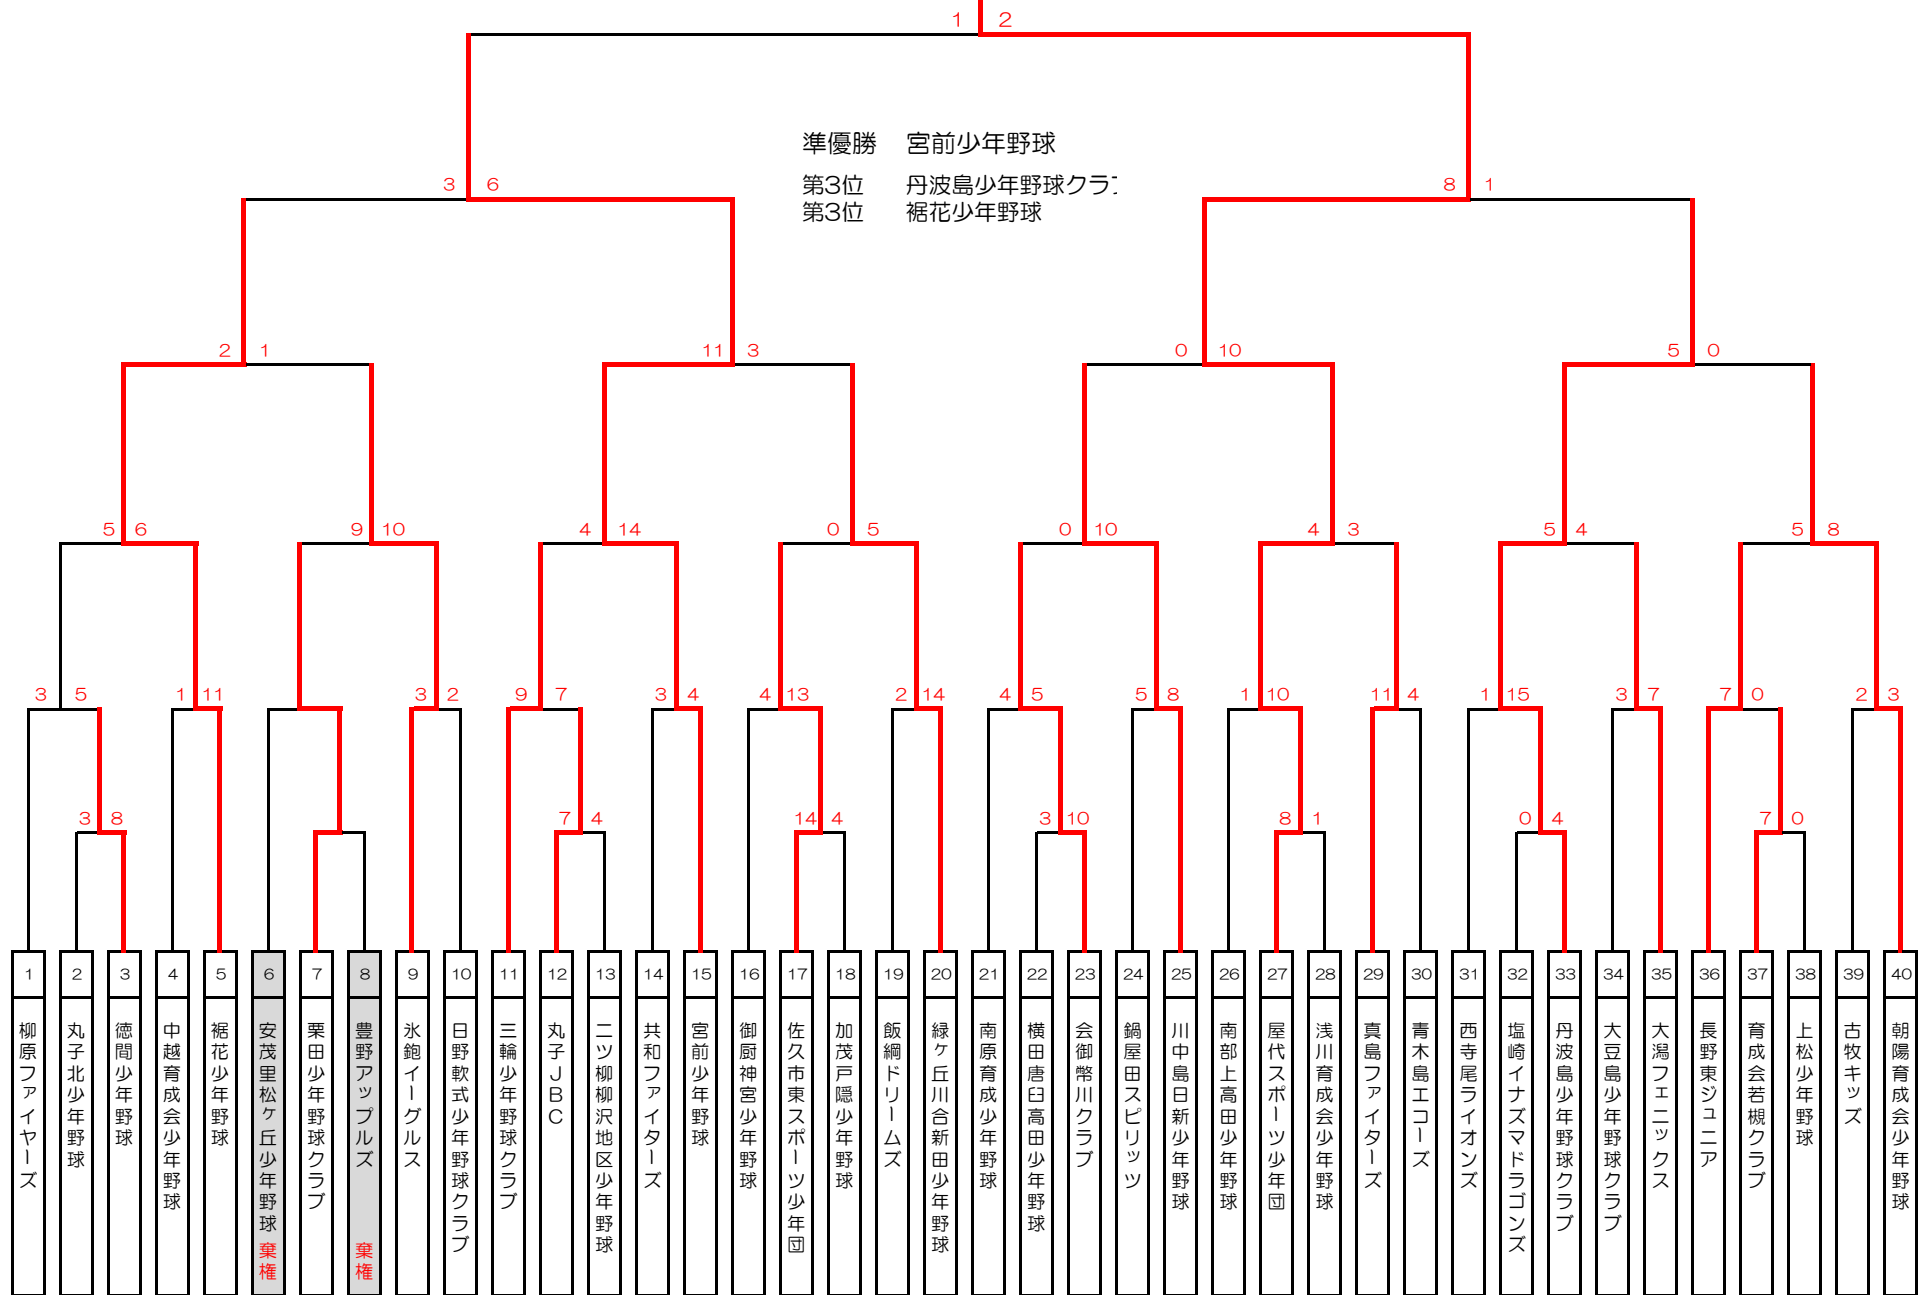

6 敗者交流戦(フレンドリー大会)

- ① 敗退チームによる交流戦はありませんが、大会最終日(11月5日)安茂里運動場、犀川南グラウンドを開放します。練習試合等でご活用下さい。その際、大会本部に申し出

て使用許可をとってください。順延等で日程の変更があった場合は、この限りではありません。ご了承下さい。

また、グラウンドの又貸しはご遠慮下さい。

7 その他注意事項

- ① 第1試合は試合開始30分前、第2試合以降は前の試合終了後直ちに本部前にて主催者立会いのもと主将がメンバー表**3枚**（自チーム用、対戦チーム用、本部用）を交換し攻守を決定する。
- ② ベンチ入りの選手の人数制限はいたしません。その他、監督1名、コーチ2名、スコアラー1名、代表1名とする。
- ③ 当日はアップ会場が十分にありません。限られたスペースの中で、次の試合のチームを優先していただき、譲り合っての使用をお願い致します。
- ④ 会場は駐車スペースに限りがあります。参加チーム数が多い為に、混雑が予想されます。各チーム**台数を5～6台程度に絞り**会場にお越しいただくご協力をお願い致します。車輻にチーム名を記載した用紙を提示してください。**(9月24日抽選会日に各チームへお配りします。抽選会欠席チームは恐縮ですが弊チームHPからダウンロードして下さい。)**
- ⑤ 各チームは試合開始30分前にはグラウンド入りし、本部にて受付を済ませ参加賞をお受け取り下さい。
- ⑥ ベンチは組み合わせ番号の若いチームを「1塁側」とします。
- ⑦ 監督は抗議や選手への指示する場合グラウンドに出ることが出来るが、ファールラインまでとする。
- ⑧ **ボールボーイ2名(大人可)は、試合両チームから**お願いします。
- ⑨ 球審、塁審の振り分けについては審判担当チーム同士で決定してください。
- ⑩ 決勝戦の球審は大会本部で行います。
- ⑪ 審判員の給水は各自行って下さい。各チームからのお茶出しは必要ありません。
- ⑫ ファールボールは打球方向のチームが取りにいて下さい。
- ⑬ 当日の事故や怪我等は各チームのスポーツ保険等で対応してください。主催者側では一切の責任を負えないことをご了承ください。
- ⑭ **試合後は対戦両チームでグラウンド整備**をお願い致します。
- ⑮ 優勝、準優勝、第3位(2チーム)を閉会式にて表彰します。
- ⑯ 雨天中止の連絡は6時に各チームへ連絡します。

2023 第5回 安茂里松ヶ丘ジュニアカップ秋季大会 大会結果

優勝 屋代スポーツ少年団

準優勝 宮前少年野球
 第3位 丹波島少年野球クラ:
 第3位 裾花少年野球

2023 第5回 安茂里松ヶ丘ジュニアカップ秋季大会 大会トーナメント表

11月3日 犀川南AB 若穂中央公園AB		
試合	時間	審判
第1試合	9:00 ~ 10:20	第2試合チーム
第2試合	10:30 ~ 11:50	第1試合チーム
第3試合	12:00 ~ 13:20	第1試合の負けチーム、第2試合の勝ちチーム
第4試合	13:30 ~ 14:50	第2試合の負けチーム、第3試合の負けチーム

11月4日 犀川南AB 若穂中央公園AB		
試合	時間	審判
第1試合	9:00 ~ 10:20	第2試合チーム
第2試合	10:30 ~ 11:50	第1試合チーム
第3試合	12:00 ~ 13:20	第1試合の負けチーム、第2試合の勝ちチーム
第4試合	13:30 ~ 14:50	第2試合の負けチーム、第3試合の負けチーム

11月5日 若穂中央公園AB		
試合	時間	審判
第1試合	8:30 ~ 9:50	第2試合チーム
第2試合	10:00 ~ 11:20	第1試合チーム
準決勝	11:30 ~ 12:50	第1試合、第2試合の負けチーム
決勝	13:30 ~ 15:00	準決勝の負けチーム