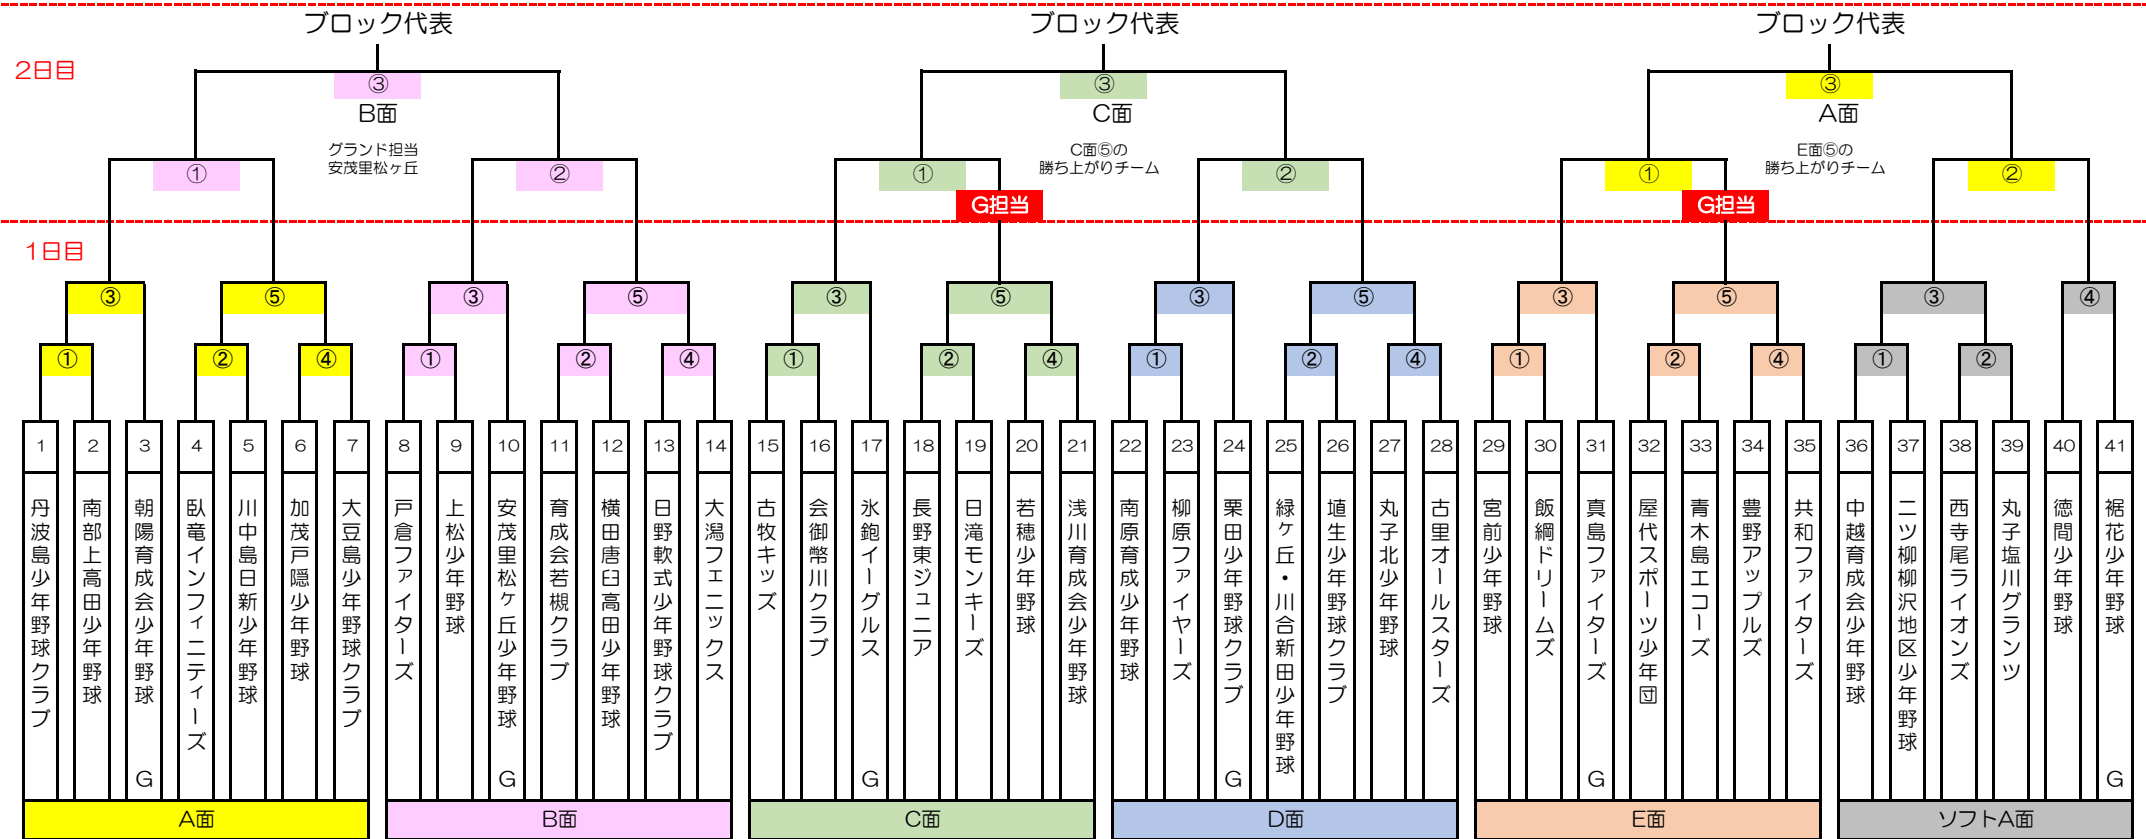

試合	時間	審判	BB
①VS②	9:00 ~ 10:30	③から3名	試合チームから各1名
①VS③	10:50 ~ 12:20	②から3名	試合チームから各1名
②VS③	12:40 ~ 14:10	①から3名	試合チームから各1名

球審は本部から 大人可

3日目 ①~③については、各ブロック代表による抽選にて決定 (2日目終了時抽選)

試合会場 : 犀川第二B面

試合	時間	審判	ボールボーイ
第1試合	9:00 ~ 10:10	第2試合から各2名	試合チームから各1名(大人可)
第2試合	10:20 ~ 11:30	第1試合から各2名	試合チームから各1名(大人可)
第3試合	11:40 ~ 12:50	第4試合から各2名	試合チームから各1名(大人可)
第4試合	13:00 ~ 14:10	第3試合から各2名	試合チームから各1名(大人可)
第5試合	14:20 ~ 15:30	第3,4試合の敗者から各2名	試合チームから各1名(大人可)

試合	時間	審判	ボールボーイ
第1試合	10:00 ~ 11:10	第2試合から各2名	試合チームから各1名(大人可)
第2試合	11:20 ~ 12:30	第1試合から各2名	試合チームから各1名(大人可)
第3試合	12:40 ~ 13:50	第4試合から各2名	試合チームから各1名(大人可)